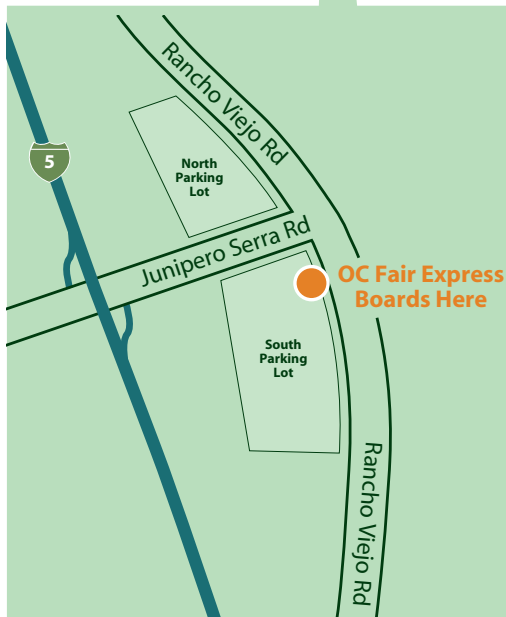

# Route 691

Junipero Serra Park-and-Ride to  
Orange County Fairgrounds  
via 5 Fwy / 73 Fwy

## SAN JUAN CAPISTRANO

**Junipero Serra Park-and-Ride**  
1-5 Freeway and Junipero Serra Rd.,  
San Juan Capistrano

Route 691 bus boards at  
southwest corner of Rancho Viejo  
and Junipero Serra

Northbound To –  
OC Fair

Saturday & Sunday

Rancho Viejo & Junipero Serra	OC Fairgrounds
10:30	11:05
11:10	11:45
11:50	<b>12:25</b>
<b>12:30</b>	<b>1:05</b>
<b>1:10</b>	<b>1:45</b>
<b>1:50</b>	<b>2:25</b>
<b>2:30</b>	<b>3:05</b>
<b>3:10</b>	<b>3:45</b>
<b>3:50</b>	<b>4:25</b>
<b>4:30</b>	<b>5:05</b>
<b>5:10</b>	<b>5:45</b>
<b>5:50</b>	<b>6:25</b>
<b>6:30</b>	<b>7:05</b>
<b>7:10</b>	<b>7:45</b>
<b>7:50</b>	<b>8:25</b>
<b>8:30</b>	<b>9:05</b>
<b>9:10</b>	<b>9:45</b>
<b>9:50</b>	<b>10:25</b>
<b>10:30</b>	<b>11:05</b>
<b>11:10</b>	<b>11:45</b>
<b>11:50</b>	<b>12:25</b>

Southbound To –  
San Juan Capistrano

Saturday & Sunday

OC Fairgrounds	Rancho Viejo & Junipero Serra
11:10	11:40
11:50	<b>12:20</b>
<b>12:30</b>	<b>1:00</b>
<b>1:10</b>	<b>1:40</b>
<b>1:50</b>	<b>2:20</b>
<b>2:30</b>	<b>3:00</b>
<b>3:10</b>	<b>3:40</b>
<b>3:50</b>	<b>4:20</b>
<b>4:30</b>	<b>5:00</b>
<b>5:10</b>	<b>5:40</b>
<b>5:50</b>	<b>6:20</b>
<b>6:30</b>	<b>7:00</b>
<b>7:10</b>	<b>7:40</b>
<b>7:50</b>	<b>8:20</b>
<b>8:30</b>	<b>9:00</b>
<b>9:10</b>	<b>9:40</b>
<b>9:50</b>	<b>10:20</b>
<b>10:30</b>	<b>11:00</b>
<b>11:10</b>	<b>11:40</b>
<b>11:50</b>	12:20
12:30	1:00