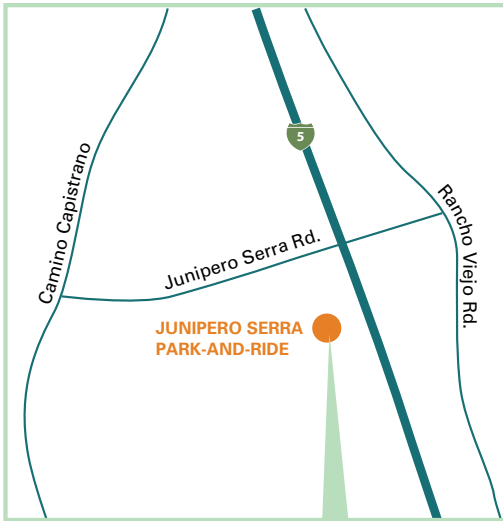

# Route 691

Junipero Serra Park-and-Ride to  
Orange County Fairgrounds  
via 5 Fwy / 73 Fwy

## SAN JUAN CAPISTRANO

**Junipero Serra Park-and-Ride**  
1-5 Freeway and Junipero Serra Rd.,  
San Juan Capistrano

Route 691 bus boards at  
southwest corner of Rancho Viejo  
and Junipero Serra

Northbound To –  
OC Fair

Saturday & Sunday

Rancho Viejo & Junipero Serra	OC Fairgrounds
10:30	11:05
11:10	11:45
11:50	<b>12:25</b>
<b>12:30</b>	<b>1:05</b>
<b>1:10</b>	<b>1:45</b>
<b>1:50</b>	<b>2:25</b>
<b>2:30</b>	<b>3:05</b>
<b>3:10</b>	<b>3:45</b>
<b>3:50</b>	<b>4:25</b>
<b>4:30</b>	<b>5:05</b>
<b>5:10</b>	<b>5:45</b>
<b>5:50</b>	<b>6:25</b>
<b>6:30</b>	<b>7:05</b>
<b>7:10</b>	<b>7:45</b>
<b>7:50</b>	<b>8:25</b>
<b>8:30</b>	<b>9:05</b>
<b>9:10</b>	<b>9:45</b>
<b>9:50</b>	<b>10:25</b>
<b>10:30</b>	<b>11:05</b>
<b>11:10</b>	<b>11:45</b>
<b>11:50</b>	<b>12:25</b>

Southbound To –  
San Juan Capistrano

Saturday & Sunday

OC Fairgrounds	Rancho Viejo & Junipero Serra
11:10	11:40
11:50	<b>12:20</b>
<b>12:30</b>	<b>1:00</b>
<b>1:10</b>	<b>1:40</b>
<b>1:50</b>	<b>2:20</b>
<b>2:30</b>	<b>3:00</b>
<b>3:10</b>	<b>3:40</b>
<b>3:50</b>	<b>4:20</b>
<b>4:30</b>	<b>5:00</b>
<b>5:10</b>	<b>5:40</b>
<b>5:50</b>	<b>6:20</b>
<b>6:30</b>	<b>7:00</b>
<b>7:10</b>	<b>7:40</b>
<b>7:50</b>	<b>8:20</b>
<b>8:30</b>	<b>9:00</b>
<b>9:10</b>	<b>9:40</b>
<b>9:50</b>	<b>10:20</b>
<b>10:30</b>	<b>11:00</b>
<b>11:10</b>	<b>11:40</b>
<b>11:50</b>	12:20
12:30	1:00